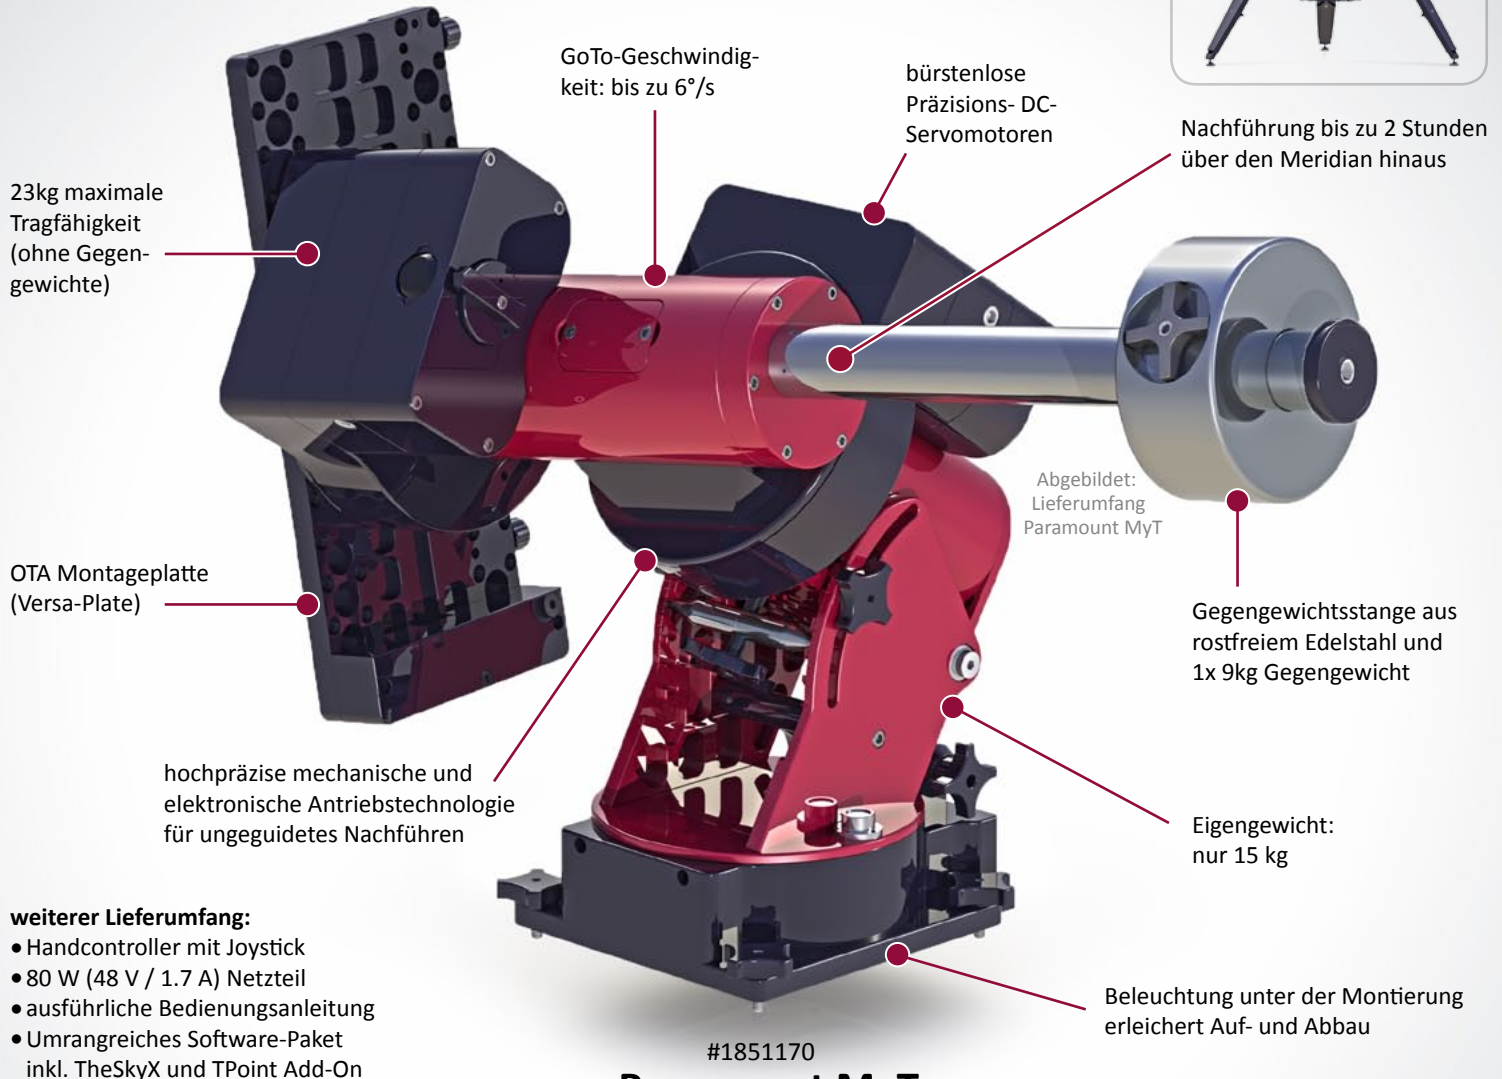

INTRODUCING: Paramount MyT

might·y ['maɪtɪ]

(adj.) possessing great and impressive power or strength, especially on account of size.

OPTIONAL
ERHÄLTlich

Paramount MyT STATIV

- max. Traglast: 68kg
- Gewicht: 9kg
- 360° rotierbar
- Transportlänge: 64cm
- Arbeitshöhe: 70-79cm

weiterer Lieferumfang:

- Handcontroller mit Joystick
- 80 W (48 V / 1.7 A) Netzteil
- ausführliche Bedienungsanleitung
- Umrangreiches Software-Paket inkl. TheSkyX und TPoint Add-On

Paramount MyT

COMING SOON – Bitte besuchen Sie unsere Webseite

Die Paramount MyT (gesprochen "mighty") ist eine motorisierte, parallaktische Montierung. Sie wurde von Grund auf entwickelt um höchste Stabilität und Leistung zu bieten – sowohl in einer Sternwarte als auch auf dem Feld. Die Paramount MyT bietet so gut wie alle Eigenschaften der bewährten Paramount ME II und MX+ Montierungen, ist jedoch transportabler und mit 23 kg Traglast für kleinere und kompaktere Geräte ausgelegt.