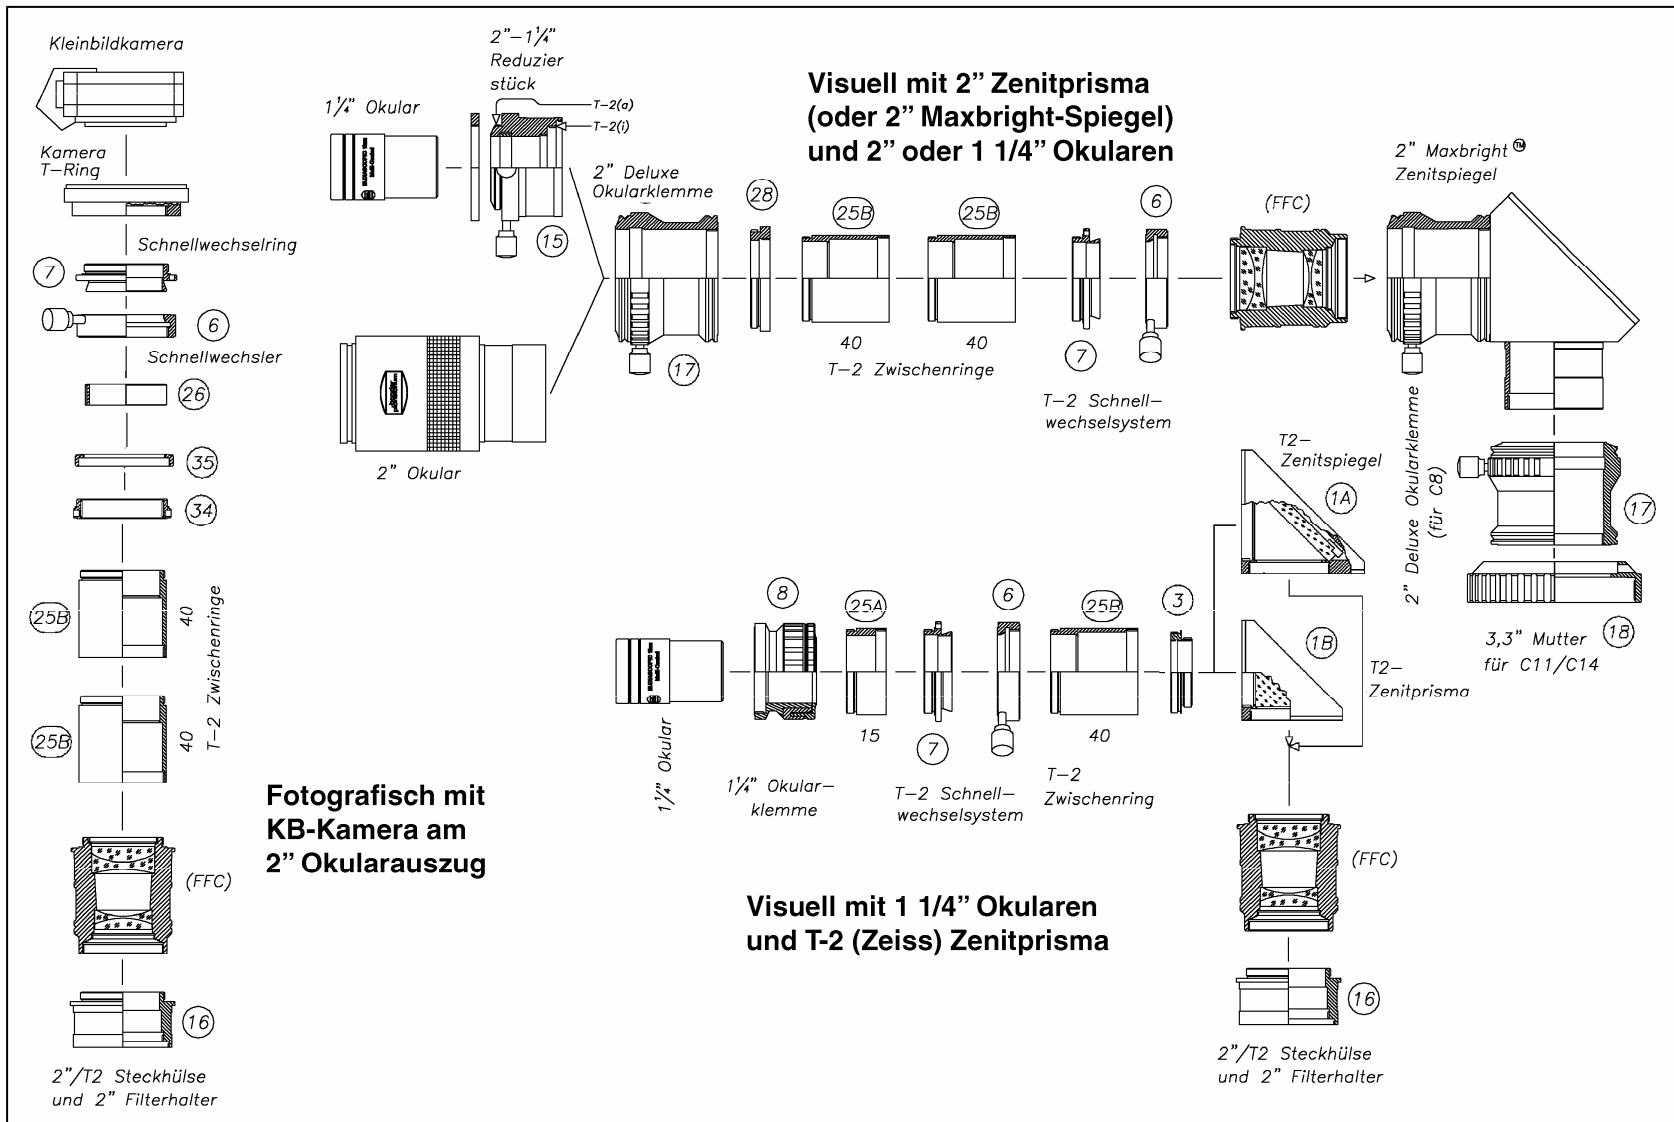

FFC-Anwendungsbeispiele

Grundkonfiguration für 4-fache Brennweitenverlängerung

DOK: G:\prosp\pub\Ffc\FFC-Anwendung.doc

BAADER PLANETARIUM GmbH

Zur Sternwarte • 82291 Mammendorf • Tel.08145/8089-0 • FAX 08145/8089-105