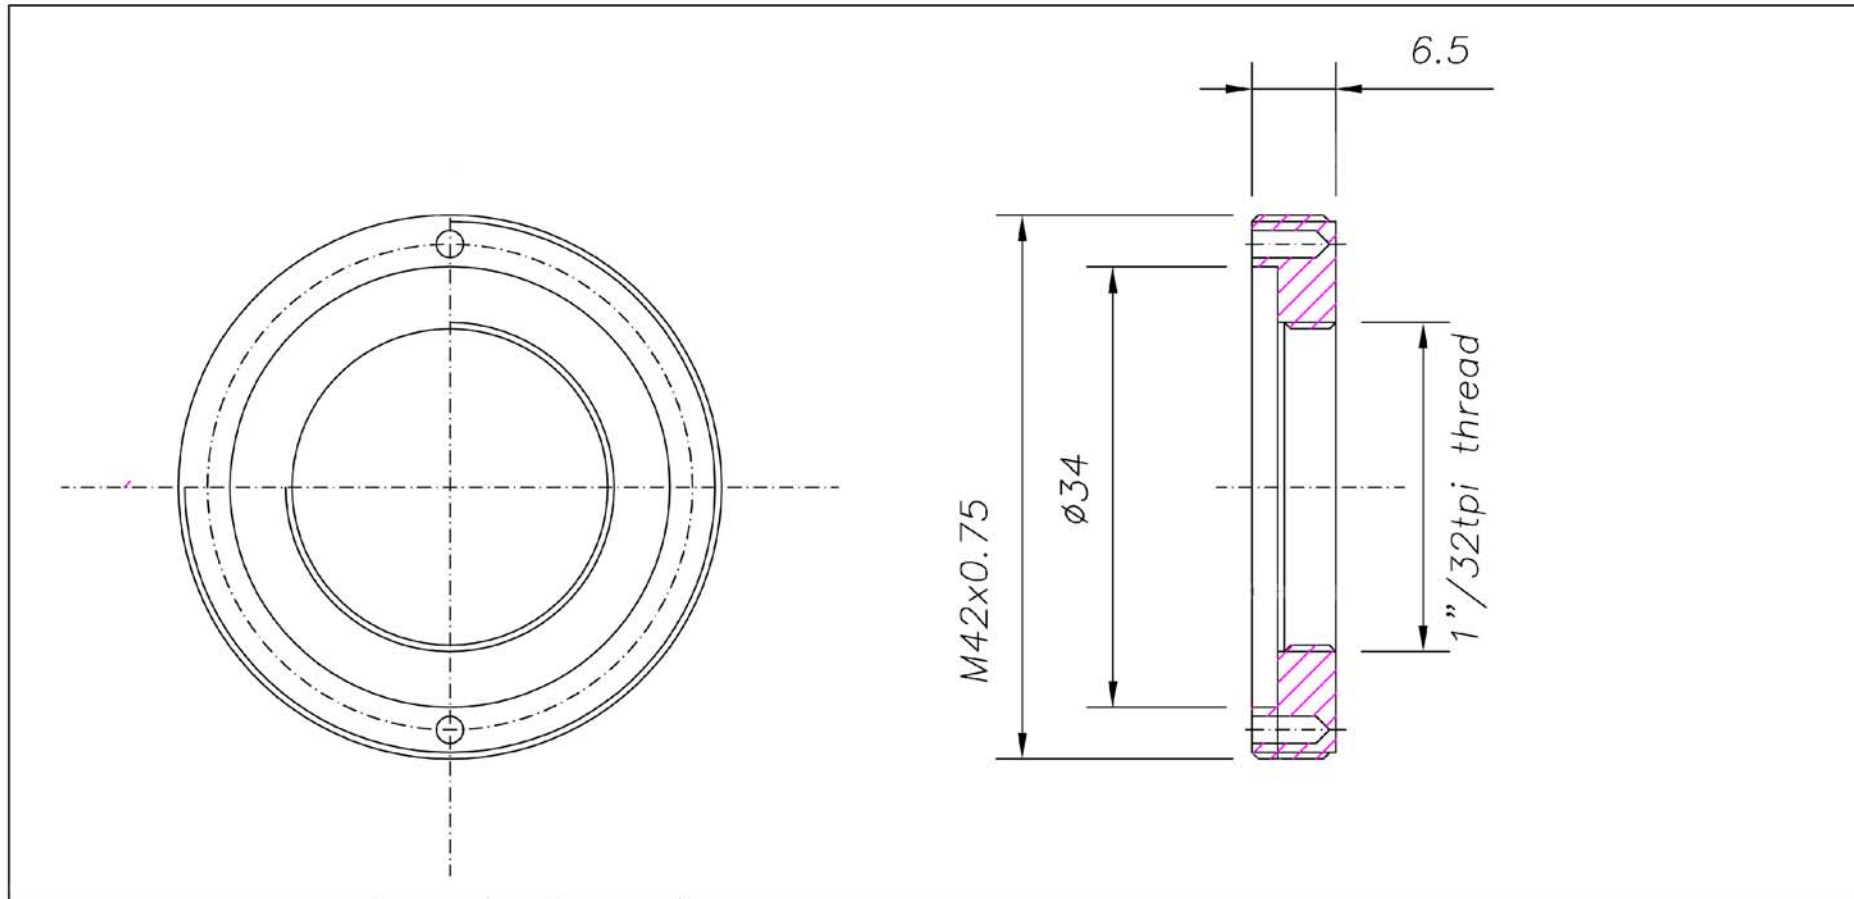

# C-Mount / T-2 Erweiterungs-Ring # 2958521

## 1" innen / T-2 (M42x0,75) außen

Die Verwendung unserer Handelsnamen, unautorisiertes Kopieren, oder die kommerzielle Verwendung der Systemdarstellung wird strafrechtlich verfolgt.  
BAADER PLANETARIUM GMBH • Zur Sternwarte • 82291 Mammendorf • Tel. 08145/8802 • Fax 08145/8802 • [www.baader-planetarium.de](http://www.baader-planetarium.de)