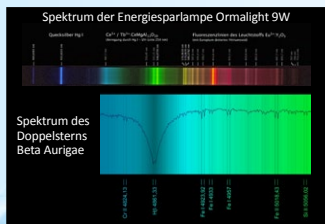

# BAADER DADOS SPALT-SPEKTROGRAF

[www.baader-planetarium.de/dados](http://www.baader-planetarium.de/dados)

DADOS  
Spalt-Spektrograf  
#2458550

Kamera nicht im  
Lieferumfang enthalten

optionale  
DADOS Reflexionsgitter  
900 bzw. 1200 L/mm

## Klassischer Spektrograf für schnelles, effizientes Arbeiten in der Schul- und Amateur-Astronomie

- Ideal für **visuellen und fotografischen Einsatz** mit und ohne Teleskop
- Spektrales Auflösungsvermögen mit verschiedenen Gittern: **bis zu R = 5000**
- Lieferumfang: **Gitter 200 L/mm** (900 bzw. 1200 L/mm nachrüstbar)
- Optimierter Spektralbereich: **395-700nm durchstimmbar**
- Geringes Gewicht: **850 Gramm**
- Feldgröße ab: **6.9 x 4.3 mm** (ST-402, ST-1603, STF-8300M, DSLR, ...)
- Optimiert für Öffnungsverhältnis: **f/10**
- Mehrfachspaltplättchen: **25, 35 und 50µm**
- Optionale Kalibrationslampe: **NEON mit 240V-Anschluss**
- **110-seitiges Tutorial** in deutscher und englischer Sprache

Blick in den  
DADOS Spalt-  
Spektrografen