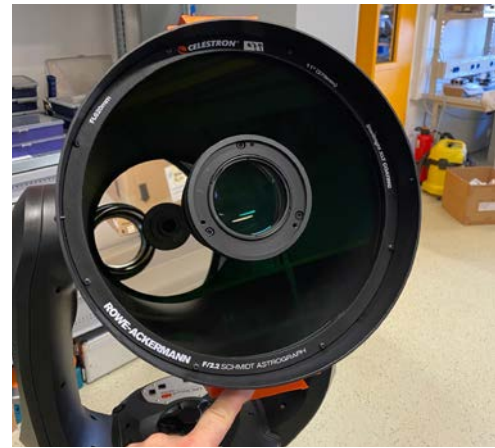

# CPC Deluxe + RASA 11"

Produktinformationen:

Der Link führt i.d.R. zur regulären Produktseite oder zur Seite des jeweiligen Nachfolgermodells

<b>Bezeichnung</b>	Celestron CPC Deluxe mit RASA 11"	
<b>Artikelnummer</b>	821841X	
<b>Zustand</b>	Neuwertiges Ausstellungsstück	
<b>Garantie</b>	2 Jahre Gewährleistung	
<b>Besonderheiten</b>	War geplant für Laser Communication Anwendungen im Kundenauftrag, daher existieren weltweit nur sehr wenige Geräte	
<b>Weitere Infos</b>	RASA11 in einer CPC Gabel. Optimale Steifigkeit und für die Brennweite hervorragende Nachführgenauigkeit. Azimutal montierbar mit Polhöhenwiege.	
<b>Preis</b>	<b>€ 8.156</b>	(Listenpreis des Geräts: € 10.195)