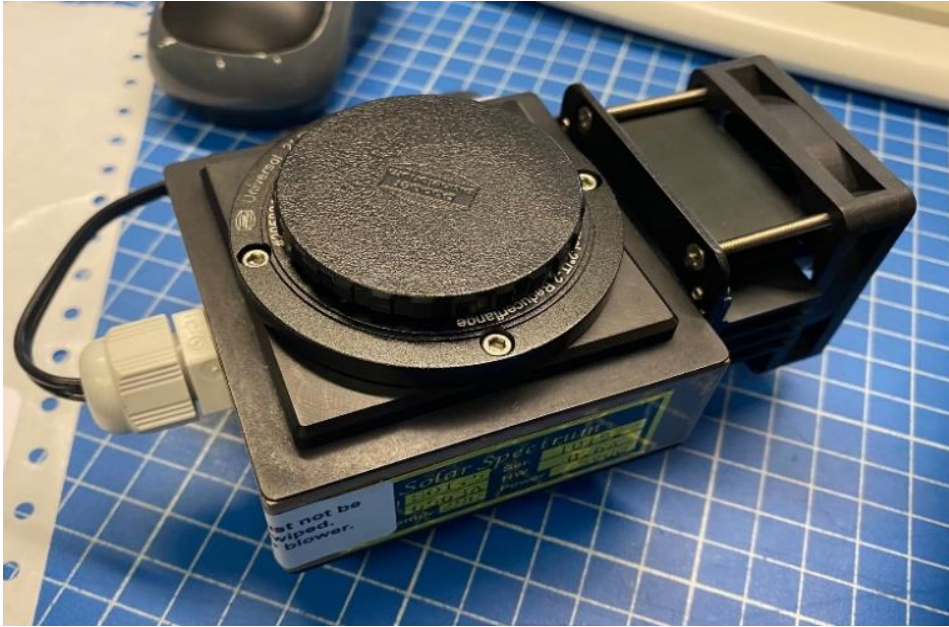

Bild 610 – Centaurus-Stativ

Bild 07
Centaurus-Stativ
Vorgänger-Version

Bild 230 – Solar Observer Serie 1.5

Bild 220 – Solar Spectrum SUNA Filter #3, 0,7Å

Bild 220 – Solar Spectrum SUNA Filter #3, 0,7Å

Bild 160 – Stativ Paramount MX

Bild 400

6-ADN ALT-Montierung – ohne abgebildete Glockensäule & ALT-Steuerung

Die abgebildete Glockensäule, sowie die ALT-Steuerung sind nicht im Lieferumfang enthalten.

Weitere interessante Artikel finden Sie auf unserer Schnäppchenliste mit derzeit 50% Messe-Rabatt auf den UVP: